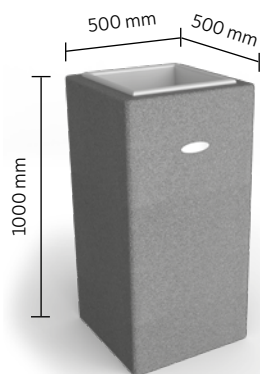

Terrasoft®

Vase Linea | 1000.750.500

Geradlinig und puristisch-modern präsentiert sich die Terrasoft Vase linea. Ob mit üppig gestalteten Gestecken oder als zeitlose Terrassen- und Balkonbegrünung – durch ihr hohes und schlankes Design wird sie spielend jedem Designanspruch gerecht. Die formschönen Vasen sind in drei verschiedenen Höhen erhältlich: in der Höhe von einem Meter setzt die Vase eindrucksvolle Zeichen, zum Beispiel in Eingangsbereichen von Hotels oder Firmen. linea mit einer Höhe von 750 mm ist besonders für kleinere Foyers oder repräsentative Treppenaufgänge geeignet und die kleine Vase im Format 500x500x500 mm der perfekte Begleiter für einzigartige Gestecke oder schlichte Blumen-Kreationen.

VORTEILE

- stylisch
- wetterfest und frostsicher
- diebstahlsicher:
hohes Eigengewicht
- UV-beständig
- isolierend: die Pflanzen sind auch in den Wintermonaten geschützt
- bruchsicher: Gummigranulat passt sich der Witterung an
- inklusive Innentopf

Spezifikationen

Terrasoft® Vase linea 1000 (L x B x H) 500x500x1000 mm | SBR-Gummigranulat | Art.-Nr.: 353500xx1
Terrasoft® Vase linea 750 (L x B x H) 500x500x750 mm | SBR-Gummigranulat | Art.-Nr.: 353500xx3
Terrasoft® Vase linea 500 (L x B x H) 500x500x500 mm | SBR-Gummigranulat | Art.-Nr.: 353500xx4