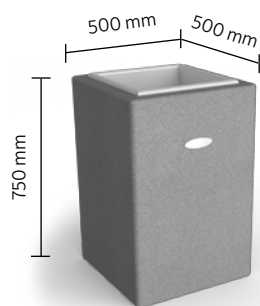

Terrasoft®

Vase Linea | 1000.750.500

Geradlinig und puristisch-modern präsentiert sich die Terrasoft Vase linea. Ob mit üppig gestalteten Gestecken oder als zeitlose Terrassen- und Balkonbegrünung – durch ihr hohes und schlankes Design wird sie spielend jedem Designanspruch gerecht. Die formschönen Vasen sind in drei verschiedenen Höhen erhältlich: in der Höhe von einem Meter setzt die Vase eindrucksvolle Zeichen, zum Beispiel in Eingangsbereichen von Hotels oder Firmen. linea mit einer Höhe von 750 mm ist besonders für kleinere Foyers oder repräsentative Treppenaufgänge geeignet und die kleine Vase im Format 500x500x500 mm der perfekte Begleiter für einzigartige Gestecke oder schlichte Blumen-Kreationen.

Spezifikationen

Terrasoft® Vase linea 1000 (L x B x H) 500x500x1000 mm | SBR-Gummigranulat | Art.-Nr.: 353500xx1
Terrasoft® Vase linea 750 (L x B x H) 500x500x750 mm | SBR-Gummigranulat | Art.-Nr.: 353500xx3
Terrasoft® Vase linea 500 (L x B x H) 500x500x500 mm | SBR-Gummigranulat | Art.-Nr.: 353500xx4