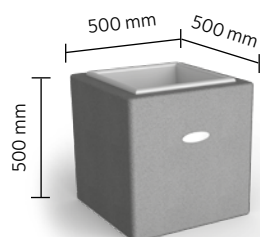

Terrasoft®

Vase Linea | 1000.750.500

Geradlinig und puristisch-modern präsentiert sich die Terrasoft Vase linea. Ob mit üppig gestalteten Gestecken oder als zeitlose Terrassen- und Balkonbegrünung – durch ihr hohes und schlankes Design wird sie spielend jedem Designanspruch gerecht. Die formschönen Vasen sind in drei verschiedenen Höhen erhältlich: in der Höhe von einem Meter setzt die Vase eindrucksvolle Zeichen, zum Beispiel in Eingangsbereichen von Hotels oder Firmen. linea mit einer Höhe von 750 mm ist besonders für kleinere Foyers oder repräsentative Treppenaufgänge geeignet und die kleine Vase im Format 500x500x500 mm der perfekte Begleiter für einzigartige Gestecke oder schlichte Blumen-Kreationen.

Spezifikationen

Terrasoft® Vase linea 1000 (L x B x H) 500x500x1000 mm | SBR-Gummigranulat | Art.-Nr.: 353500xx1
Terrasoft® Vase linea 750 (L x B x H) 500x500x750 mm | SBR-Gummigranulat | Art.-Nr.: 353500xx3
Terrasoft® Vase linea 500 (L x B x H) 500x500x500 mm | SBR-Gummigranulat | Art.-Nr.: 353500xx4